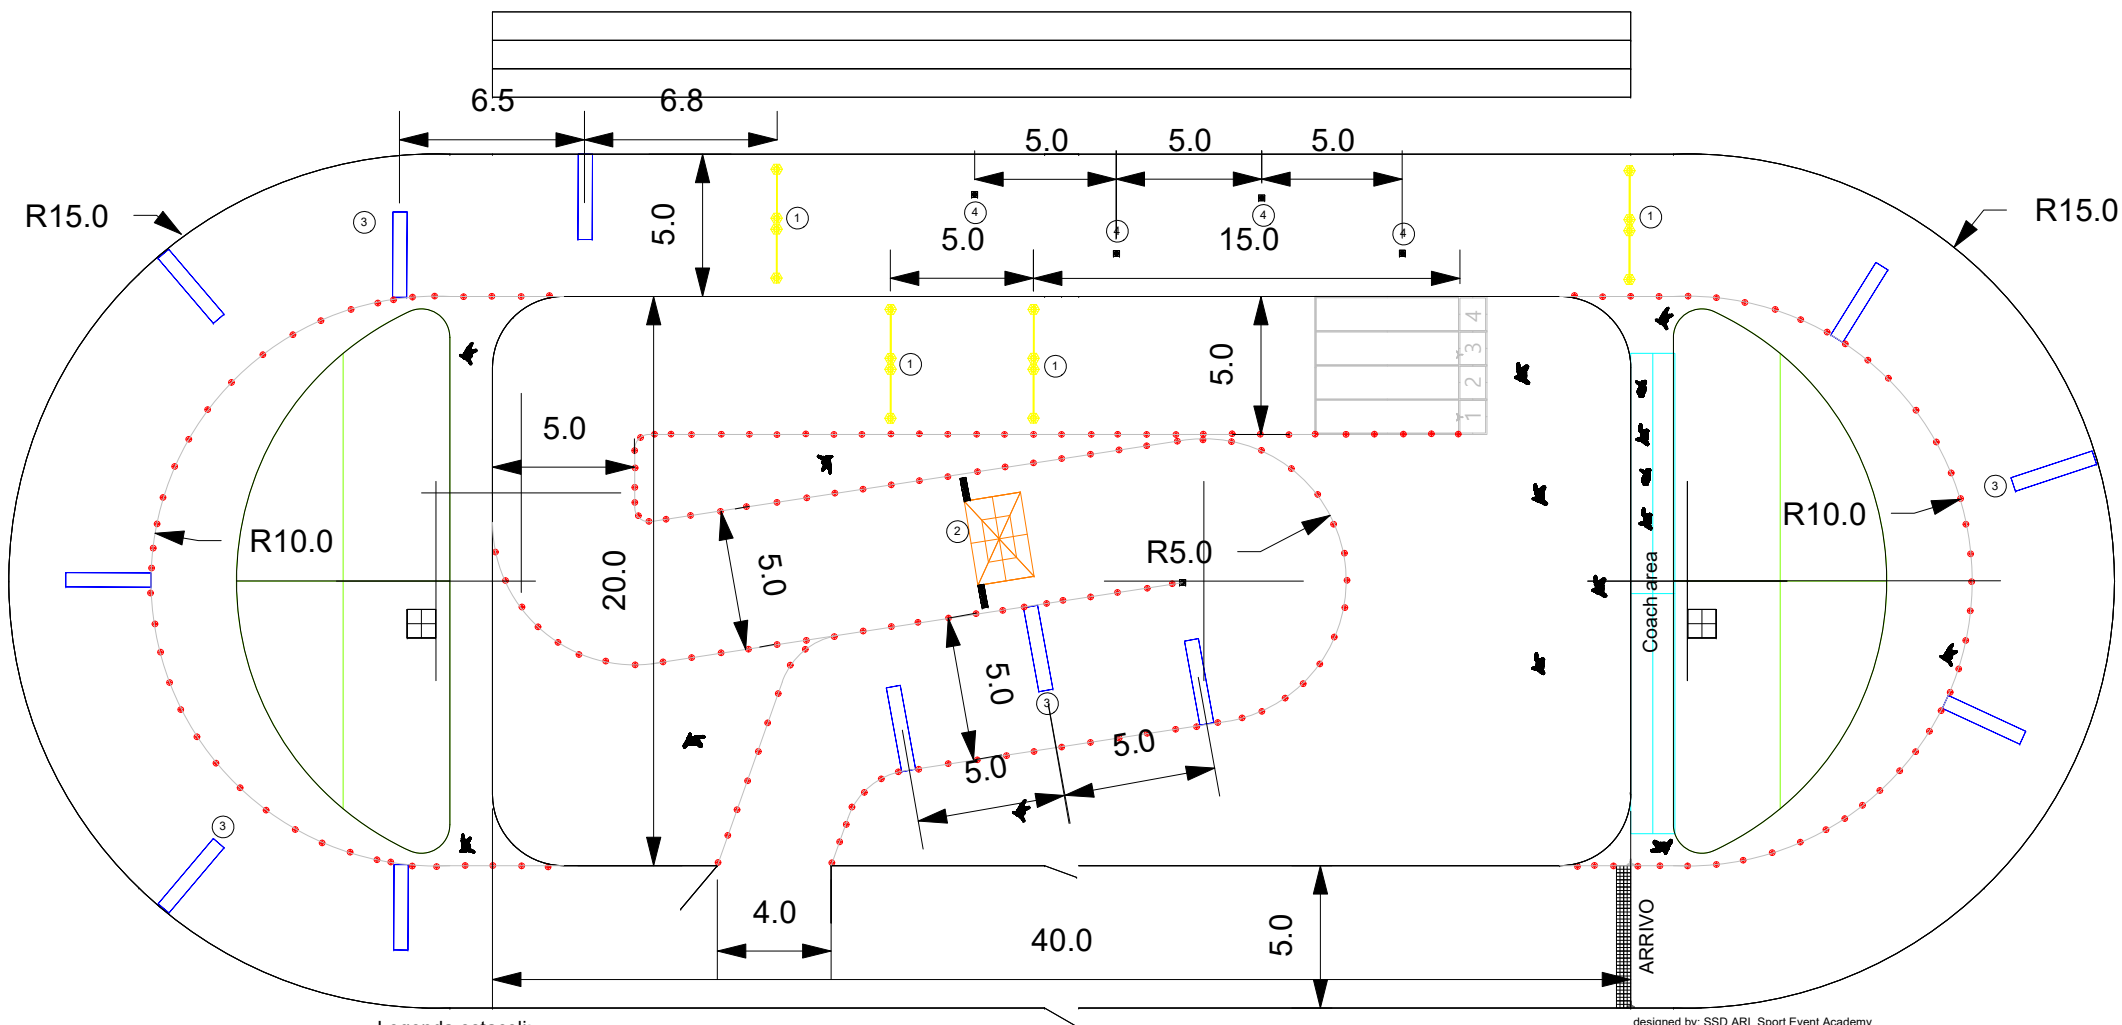

## Planimetria percorso Roller Cross F.I.S.R. C.R. Piemonte VDA

- Legenda ostacoli:**
- ① Salto a secco
  - ② Tunnel
  - ③ Gimkana
  - ④ Slalom

designed by: SSD ARL Sport Event Academy  
 drawn by: TDR

Sviluppo lunghezza 230,5 m  
 Pista scoperta Giardini Aldo Moro  
 Via Olevano, snc - 10096 Grugliasco (TO)