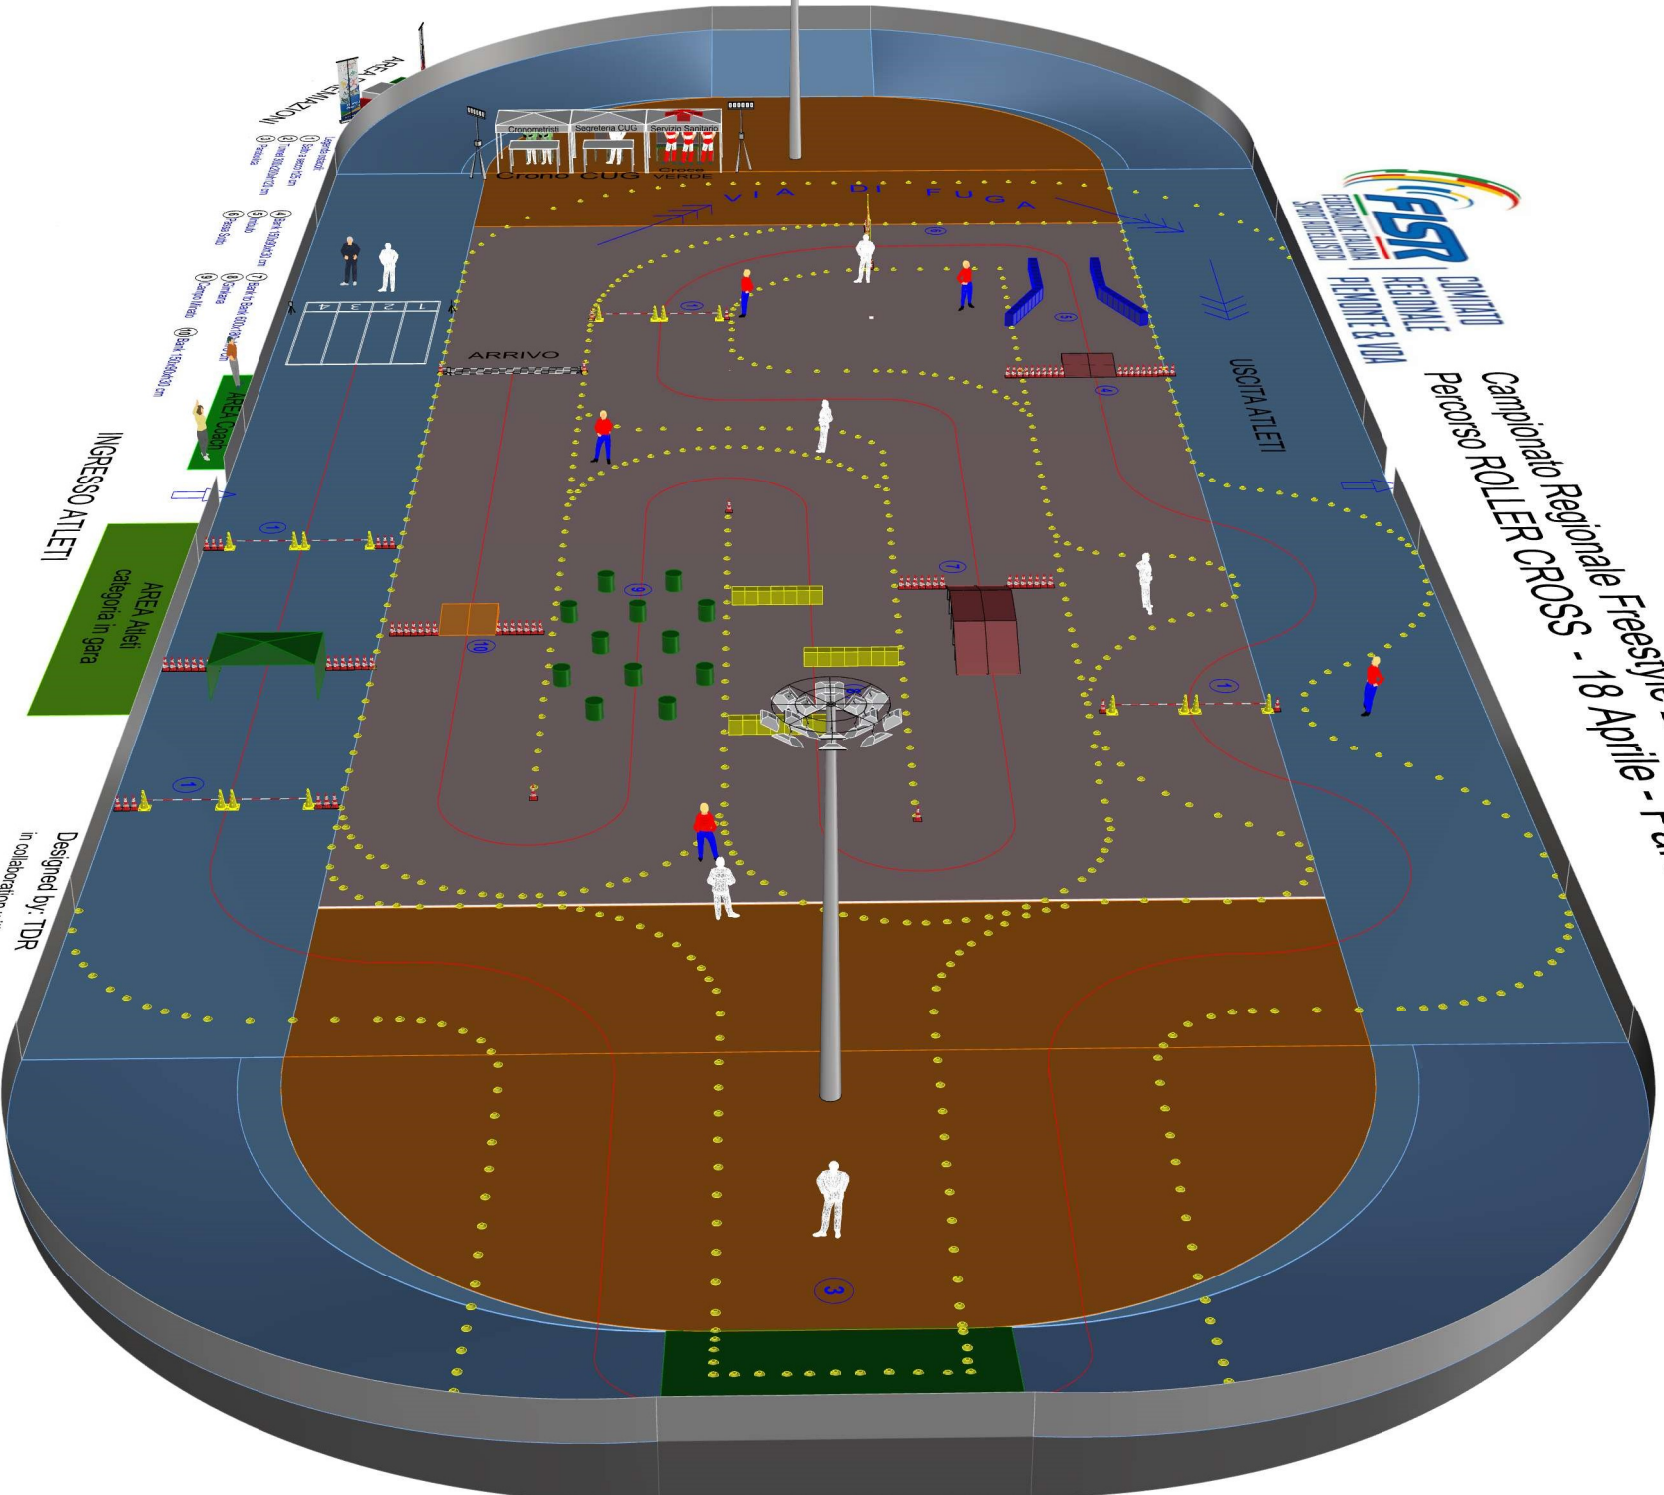

Torino

Parco Colletta,

18 Aprile - 2021

Designed by: TDR
In collaboration with: A.S.D. Patinazione San Mauro Torinese
Sviluppo percorso 308 m
(linea rossa)